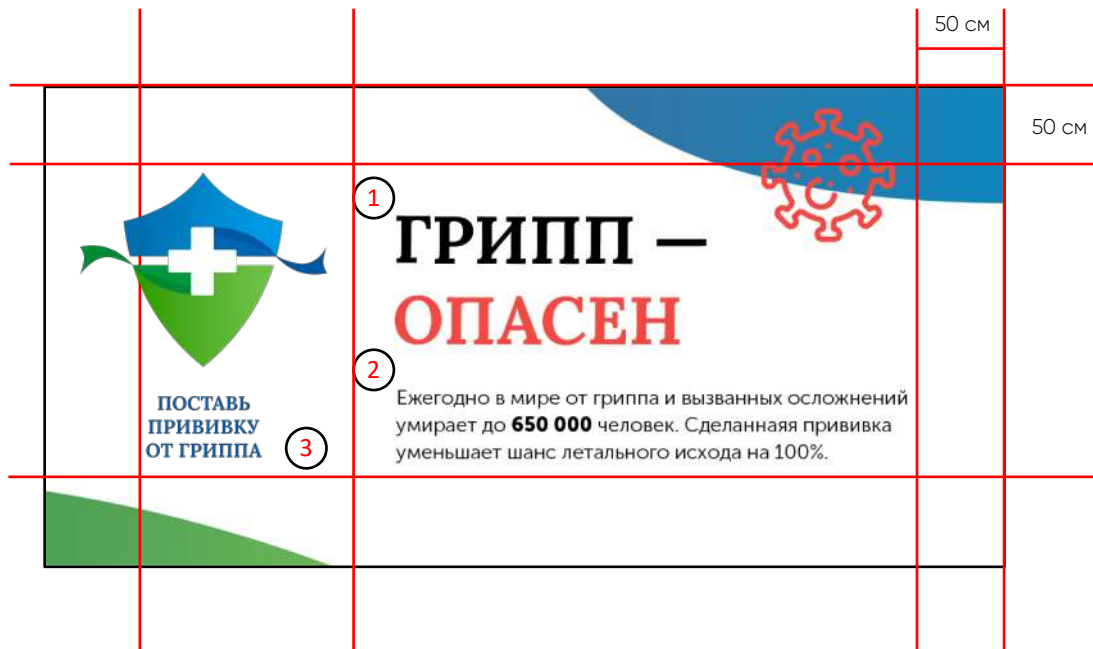

Вакцинация считается одним из самых эффективных средств профилактики гриппа.

ЭЛЕМЕНТЫ ФИРМЕННОГО СТИЛЯ

ПОСТАВЬ
ПРИВИВКУ
ОТ ГРИППА

ГРИПП – ОПАСЕН

Ежегодно в мире от гриппа и вызванных осложнений умирает до **650 000** человек. Сделанная прививка уменьшает шанс летального исхода на 100%.

Элементы фирменного стиля

Биллборд 6x3

Главная цель биллборда – информировать человека. Мы намеренно исключаем изображения из оформления, оставляя только текст.

Logo\PGRIPP_Billboard_6x3.ai

1. Заголовок

Шрифт: Lora